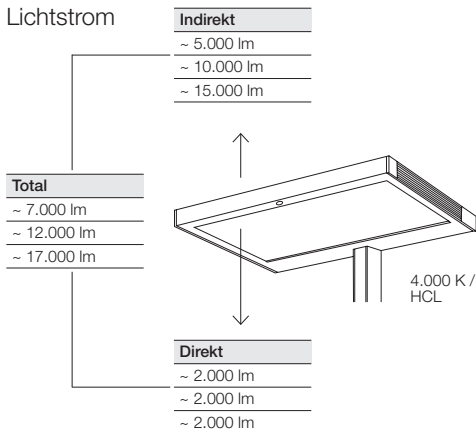

Zusätzlich zum umfassenden Standard-sortiment sind individuelle Projektanpassungen möglich.

Lichtstrom

Gleichmäßiges Licht für jede Raumgröße.

VITAWORK® ist je nach Raumgröße mit drei verschiedenen Lichtströmen erhältlich. 4.000 Kelvin Farbtemperatur liefert bei Farbwiedergabe $R_a > 80$ optimales Arbeitslicht. Die Kombination aus direkter und indirekter Beleuchtung sorgt für einen natürlichen Lichteindruck und ein aufgeräumtes Deckenbild.