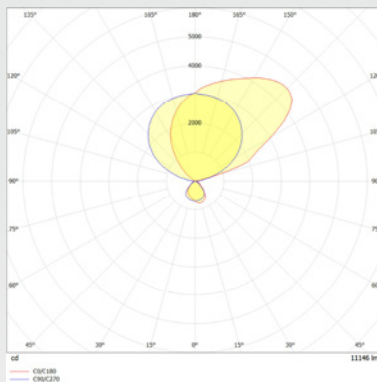

VISUELLER KOMFORT

Gutes Sehen dank individueller Einstellung von Direkt- und Indirektanteil

- Direkt-/Indirekt strahlend für einen natürlichen Lichteindruck und ein aufgeräumtes Deckenbild
- Beleuchtung einzelner Bereiche und verschiedener Aufgabenstellungen in einem Design
  - **7.000 lumen:** Open Space
  - **12.000 lumen:** Büros mit Einzel- und Doppelarbeitsplätzen (ca. 16qm)
  - **17.000 lumen:** Große Räume, Rohbetondecken, spezielle Anforderungen
- Optimal für höhenverstellbare Tische geeignet
- Automatische Steuerung mittels Lichtstärke- und Präsenzsensoren

Lichtverteilung

DIN EN 12464-1 | ASR 3.4

Stand August 2018

Aktuelle technische Daten entnehmen Sie bitte unserer Homepage. Alle Leuchten sind mit asymmetrischer und symmetrischer Lichtverteilung erhältlich.