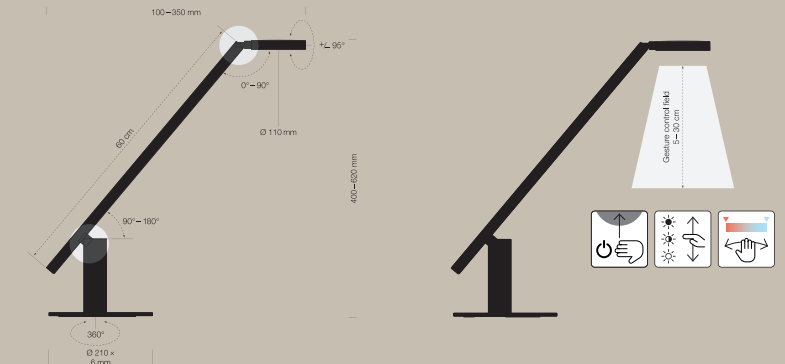

move to LITE

LUCTRA® TABLE LITE 9214 01

LED tafellamp met biologisch effectief licht en innovatieve bewegingssensor

- Ondersteunt de persoonlijke lichaamsklok (circadiaans dag-/nachtritme) met optimale kleurtemperatuur en lichtintensiteit
- Realistische imitatie van daglicht voor een gezonde hormoonproductie en mentaal welzijn
- Intuïtieve driedimensionale gebarenbediening voor het instellen van de lichtintensiteit, lichtkleur en aan-/uitschakelen
- Gelijkmatige verlichting van de werkplek
- Traploos dimmen van de lichtintensiteit
- Kleurtemperatuur van het licht instelbaar in 5 stappen tussen 2.700K en 6.500K
- Universele USB-C aansluiting om de lamp via een laptop of een externe accu van stroom te voorzien

78°

>50.000 u

2.700–
6.500 K

www.tuv.com
ID 1111274648

900 lm / 690 lx
op 0.6 m hoogte

Ra/CRI >90

kWh
1.000 h ca. 12

Aan-/uit
via bewegings-
sensor

Lichtkleur
via bewegings-
sensor

Lichtintensiteit
via bewegings-
sensor

Meer
informatie

LUCTRA
LUCTRA® is a brand of DURABLE

DURABLE BELGIUM
Industriepark 14/101
9031 Drongen
+32 9 281 26 44
durable@ durable.be

DURABLE NEDERLAND
Postbus 137
5140 AC Waalwijk
+31 416 543 543
durable@ durable.nl